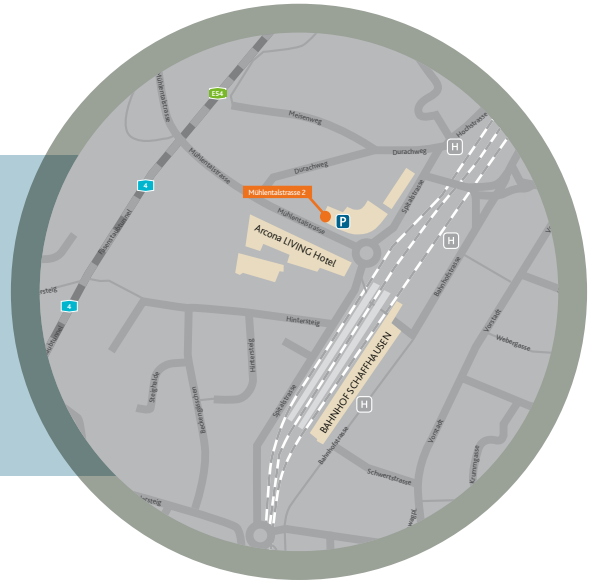

CAPITA

Capita Schaffhausen
Mühlentalstrasse 2
8200 Schaffhausen

Telefon: +41 71 666 9700
capita-europe.com

Mit dem Auto

A4 aus nördlicher Richtung

- Bei Ausfahrt 5-Schaffhausen-S Richtung Neuhausen a.Rhf./Kreuzlingen/Schaffhausen-S/Zentrum fahren
- Gassa/Mühlenstrasse/Route 13/Route 14/Route 4, Grabenstrasse und Spitalstrasse bis Mühlentalstrasse nehmen.

A4 aus südlicher Richtung

- Bei Ausfahrt 4-Schaffhausen-N Richtung Schaffhausen-N/Zentrum fahren
- Schaffhausen-Nord folgen, Route 15/Route 4 bis Mühlentalstrasse nehmen
- Capita Schaffhausen befindet sich auf der rechten Seite, gegenüber dem Arcona LIVING Hotel
- Nutzen Sie bitte das Diana-Parkhaus
- Nehmen Sie den Aufzug. Der Empfang befindet sich im 2. OG

Mit der Bahn / öffentlichen Verkehrsmitteln

Ankunft Schaffhausen Bahnhof

- Capita Schaffhausen befindet sich direkt hinter dem Bahnhof (100m) im Diana Building, gegenüber dem Arcona LIVING Hotel.
- Nehmen Sie den Aufzug. Der Empfang befindet sich im 2. OG

Mit dem Flugzeug

Ankunft Flughafen Zürich

- Butzenbüelring bis A51 folgen
- A1/A4/E41/E60 bis Grundenstrasse/Gründenstrasse in Flurlingen folgen, auf A4/E41 Ausfahrt 5-Schaffhausen-S nehmen
- Gassa/Mühlenstrasse/Route 13/Route 14/Route 4, Grabenstrasse und Spitalstrasse bis Mühlentalstrasse in Schaffhausen nehmen
- Capita Schaffhausen befindet sich auf der rechten Seite, gegenüber dem Arcona LIVING Hotel
- Nutzen Sie bitte das Diana-Parkhaus
- Nehmen Sie den Aufzug. Der Empfang befindet sich im 2. OG